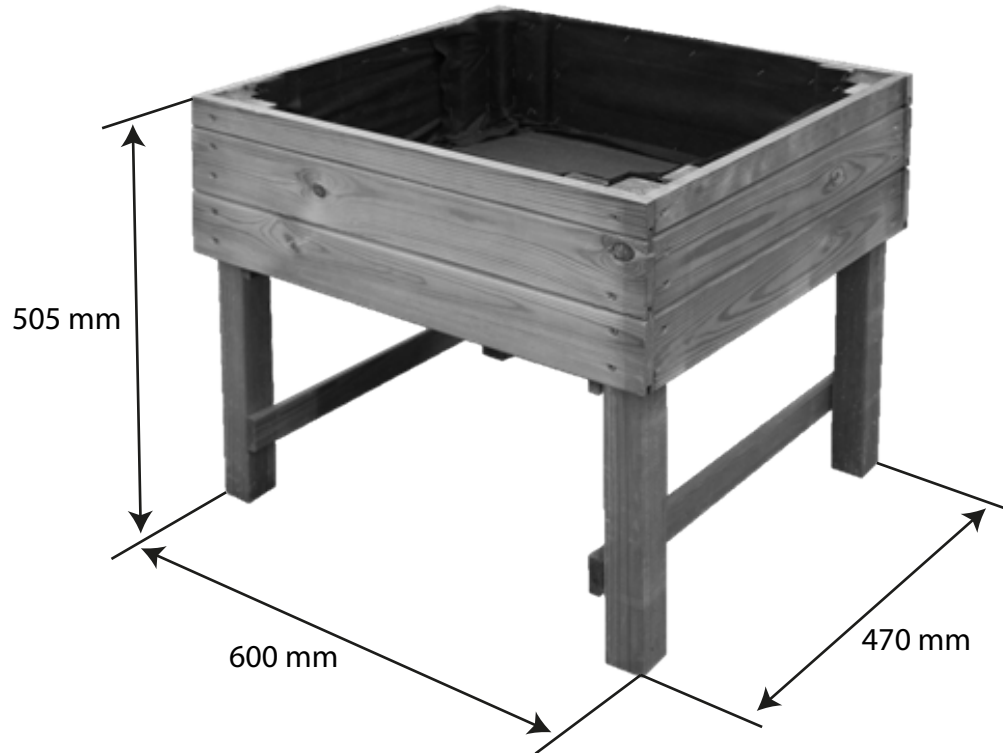

GARIGUETTE

jardipolys
jardipolys.com

Carré potager

Réf 1579

1		470x500x45mm	x2	<div style="border: 1px solid black; padding: 5px;"> <p>A Ø5x90 mm x46</p> <div style="display: flex; align-items: center; margin-top: 5px;"> </div> </div>	
	2		460x600x30mm		x1
	3		200x630x30mm		x2
	4		200x470x30mm		x2