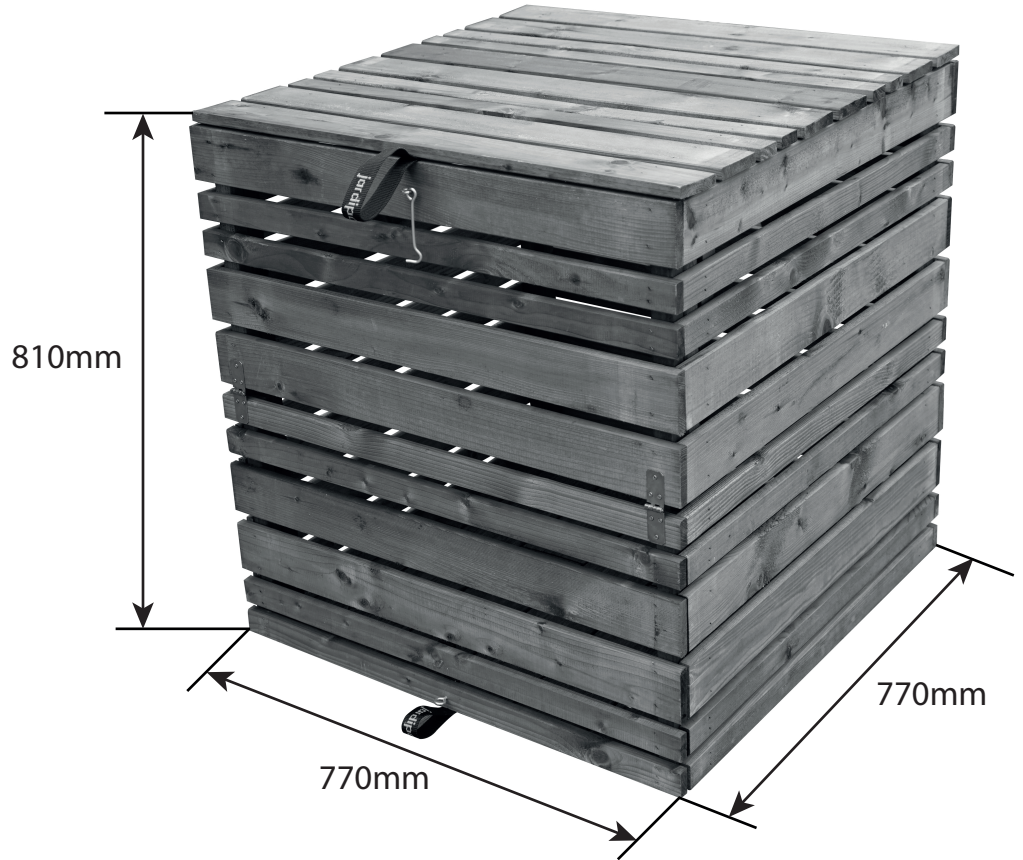

## Composteur

Réf 2674

jardipolys  
jardipolys.com

1		795x770x45	x3
2		795x770x45	x1
3		375x770x45	x1
4		390x770x45	x1

A		Ø4x55 mm	x12
B		Ø3x15 mm	x28
C			x4
D			x2
E			x1
F			x1

1.

2.

3.