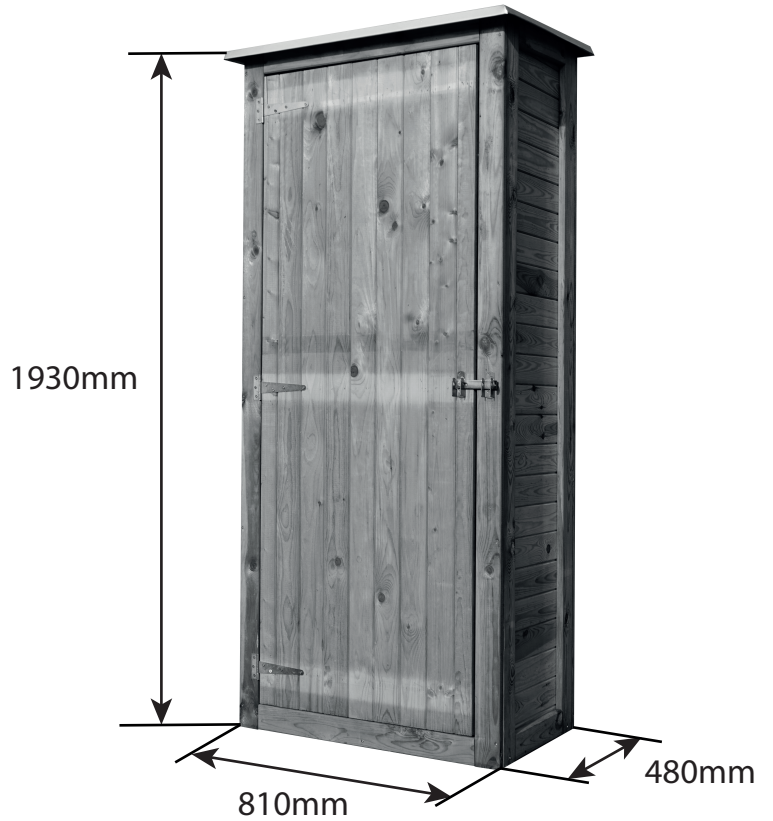

Armoire de rangement

Réf 2689

1		1920x810x35	x1
2		1920x440x35	x1
3		1920x440x35	x1
4		740x425x35	x1
5		740x320x35	x2
6		1890x810x20	x1
7		1740x660x35	x1

8		880x580x30	x1
---	--	------------	----

A		Ø4x55 mm	x22
B		Ø4x35 mm	x8
C		Ø4x20 mm	x29
D		Ø5x40 mm	x4
E			x3
F			x1
G			x1

4x D