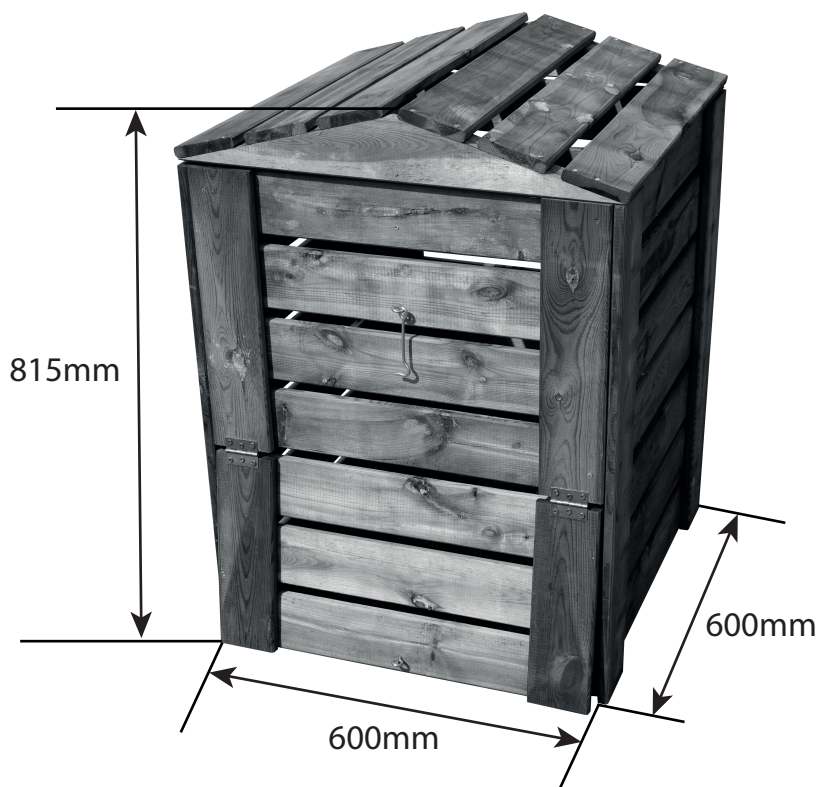

CABANE

Composteur

Réf 2633

1		720x570x30	x1	6		310x600x25	x1
2		720x600x30	x2	A		Ø4x55 mm	x10
3		405x570x30	x1	B		Ø4x25 mm	x42
4		300x565x30	x1	C		Ø4x15 mm	x8
5		85x600x15	x2	D			x4
				E			x1
				F			x1
				G			x1