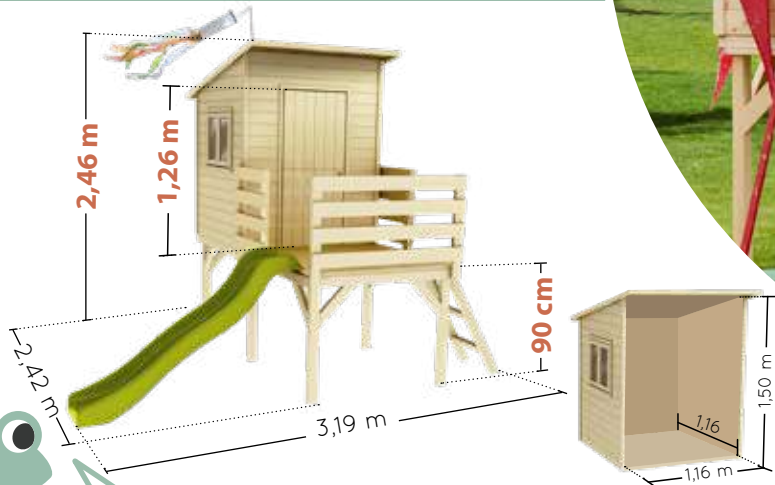

Ref. 4868 PORTLAND

3-12
ans

50
kg max.

Conforme à la réglementation
Jouet en vigueur

1 porte fermière
Grande hauteur !
-56 x 126 cm

1 fenêtre 2 battants, avec plexi
-57 x 45 cm

Terrasse sur pilotis H. 90 cm
avec un plancher solide !
16 mm

Feutre bitumeux.

1 manche à vent
1 toboggan L.1,78m.

Pattes de scellement fournies.
À sceller dans un plot de béton (non fourni).

Incluses !

Panneaux préassemblés

12 mm

50 kg max

Livré en kit. À monter soi-même.

Visuels non contractuels

48 cm
180 cm
120 cm

147 kg

Prix
TTC.

Attention.

- Réservé à un usage familial en extérieur.
- Ne convient pas aux enfants de moins de 36 mois.
- Pour enfants de 3 à 12 ans (50 kg max).