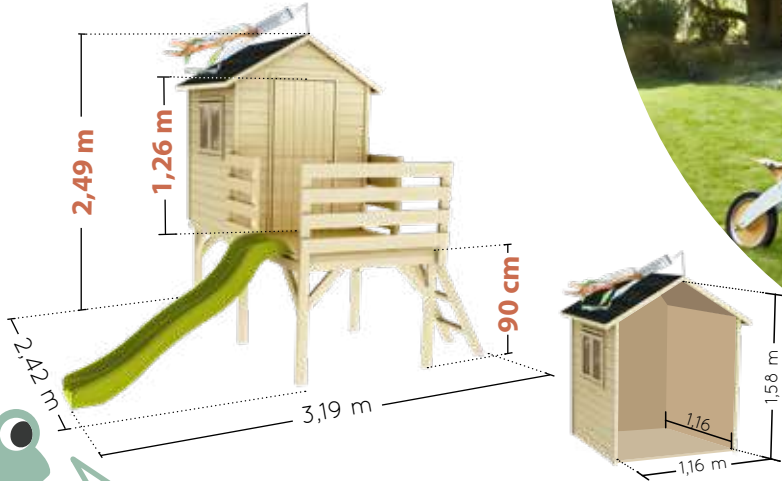

Ref. 4862
JOSÉPHINE

3-12
ans

50
kg max.

Conforme à la réglementation
Jouet en vigueur

1 porte fermière
Grande hauteur !
-56 x 126 cm

1 fenêtre 2 battants, avec plexi
-57 x 45 cm

Terrasse sur pilotis H. 90 cm
avec un plancher solide !
16 mm

Feutre bitumeux.

1 manche à vent
1 toboggan L.1,78m.

Pattes de scellement fournies.
À sceller dans un plot de béton (non fourni).

Incluses !

Panneaux préassemblés

12 mm

50 kg max

Livré en kit. À monter soi-même.

48 cm
180 cm
120 cm

146 kg

Prix
TTC.

Visuels non contractuels

Attention.

- Réservé à un usage familial en extérieur.
- Ne convient pas aux enfants de moins de 36 mois.
- Pour enfants de 3 à 12 ans (50 kg max).